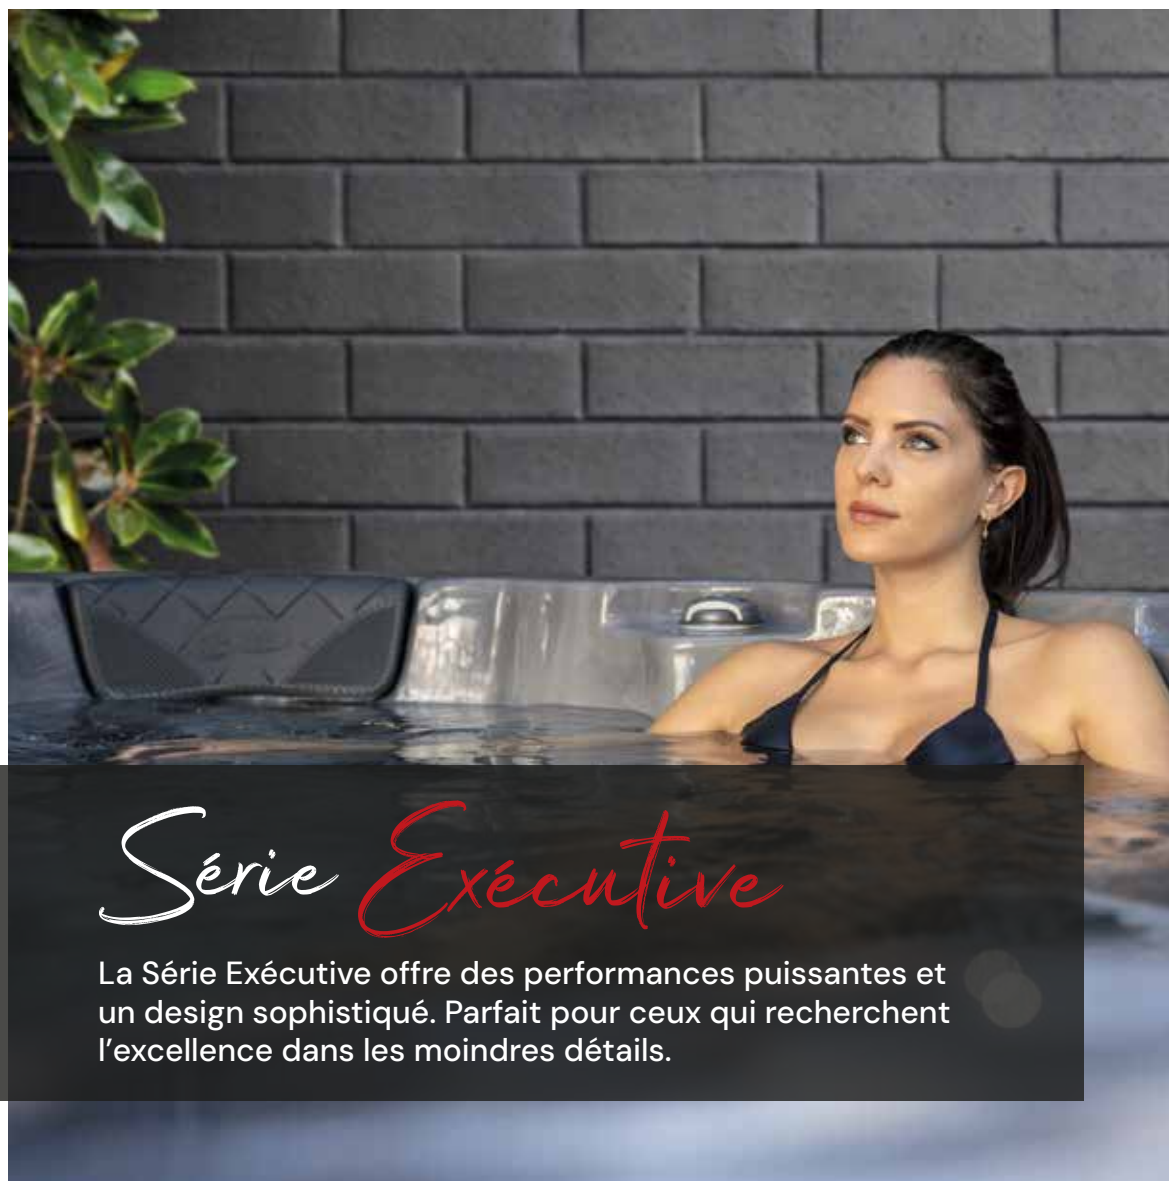

Série Exécutive

La Série Exécutive offre des performances puissantes et un design sophistiqué. Parfait pour ceux qui recherchent l'excellence dans les moindres détails.

E585

3
2
91" X 91" X 39"

- 85 Jets
- 3 Pompes à Eau
- 1 Souffleur d'air (Blower)
- 2 Fontaines Éclairées
- Clavier Tactile K1000 + Clavier K120
- Couverture de Spa Deluxe
- 2 Coins Extérieurs Éclairés
- Repose-verres Éclairés
- Ligne d'Eau Éclairée
- Jets Éclairés
- Système audio Bluetooth avec Caisson
- Wi-Fi
- Jet Vulcano
- Jets Métacarpiens
- UV + Ozone