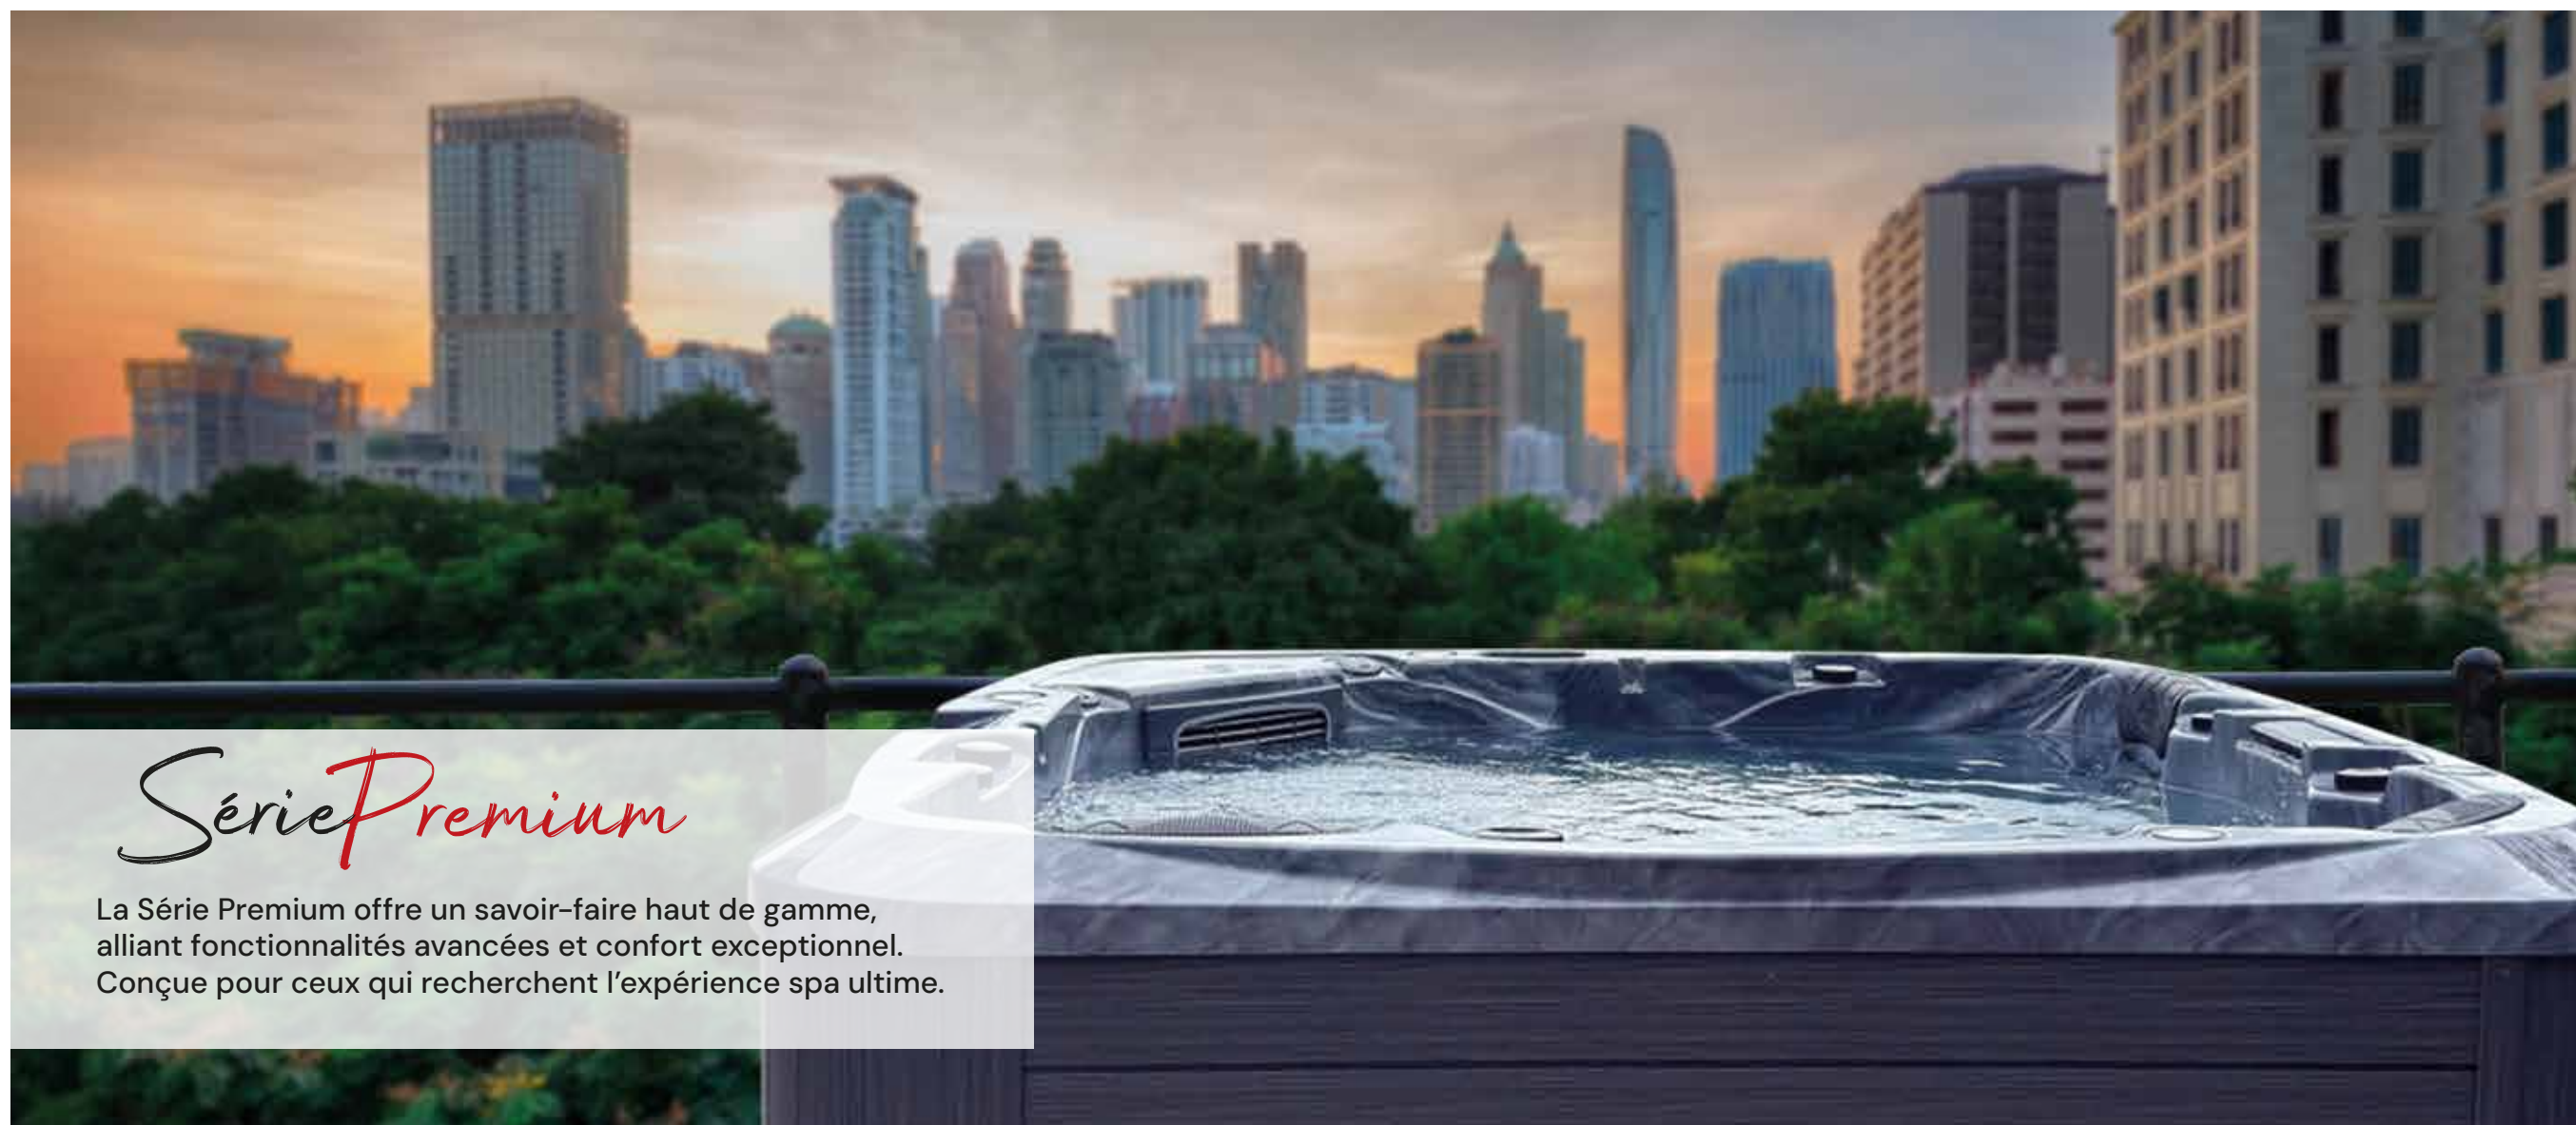

Série Premium

La Série Premium offre un savoir-faire haut de gamme, alliant fonctionnalités avancées et confort exceptionnel. Conçue pour ceux qui recherchent l'expérience spa ultime.